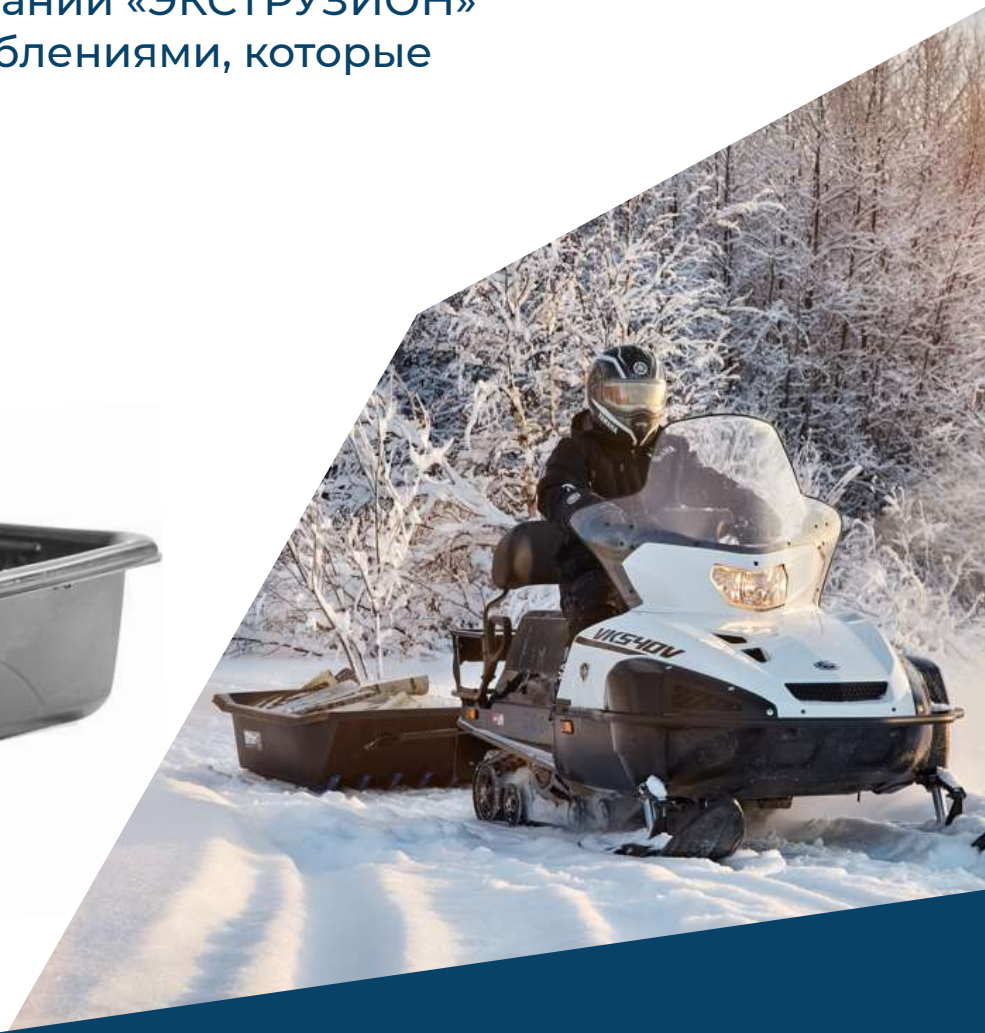

САНИ-ВОЛОКУШИ ДЛЯ СНЕГОХОДОВ И МОТОБУКСИРОВЩИКОВ

Сани для снегоходов и мотобуксировщиков компании «ЭКСТРУЗИОН» являются удобными и эргономичными приспособлениями, которые просто незаменимы для тех, кто:

- увлекается зимней охотой или рыбалкой;
- заготавливается и транспортирует дрова;
- принимает участие в лыжных или санных походах.