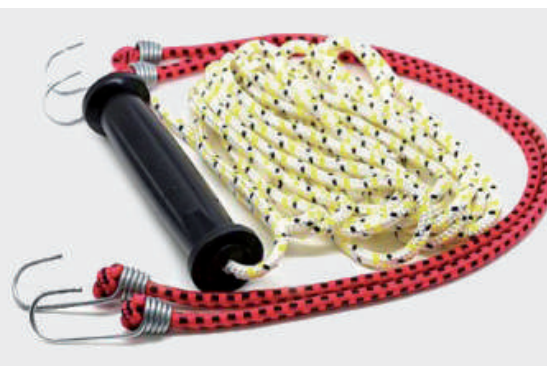

Аксессуары для саней