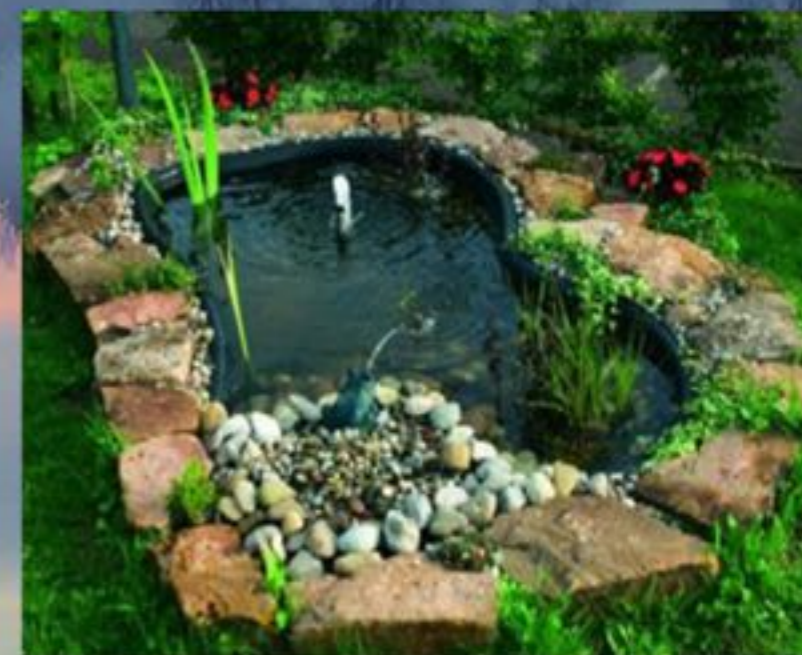

В настоящее время Компания изготавливает пластиковые декоративные пруды, автомобильные ковры, брызговики, крылья для грузовиков, сани-волокуши для рыболовов, а также сани для снегоходов и другую продукцию.

Компания ЭКСТРУЗИОН производит полиэтиленовые пруды различных размеров, форм и цветов. Объем чаши пруда варьируется от 110 до 1500 литров. Цветные пластиковые пруды доступны в черном, синем и зеленом цветах. Ассортимент прудов постоянно расширяется, в настоящее время производятся 22 модели прудов.

Формы прудов изготавливаются из полиэтилена низкого давления (ПНД) и предназначены для установки как на улице, так и внутри помещений; они устойчивы к солнечному излучению, атмосферным осадкам. Пластик легко переносит зиму и не боится замерзания воды. Срок службы пруда не менее 10 лет

Компания осуществляет оптовые продажи пластиковых прудов. Минимальная отгрузка с завода – от 30.000 руб. Среди клиентов - крупнейшие розничные и интернет-магазины, специализирующиеся на продаже продукции для сада.

КОНТАКТЫ:

ОФИС

125080 г. Москва,
ул. Алабяна, д. 12, корп. 7
Тел./Факс: +7 (495) 984-61-06
Mail: info@extruzion.ru

сайт: <http://extruzion.ru>

ПРОИЗВОДСТВО И СКЛАД:

г. Нелидово,
Тверская область, ул. Пугачева,
территория НЗПМ

**ПЛАСТИКОВЫЕ
САДОВЫЕ
ПРУДЫ
ДОПОЛНИТЕЛЬНЫЕ
АКСЕССУАРЫ
ДЛЯ ОБУСТРОЙСТВА
И ДЕКОРА ПРУДА**